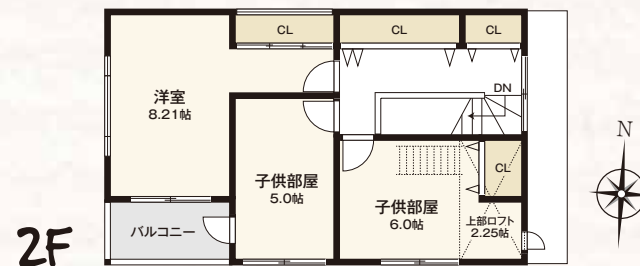

## NEW MODEL HOUSE 完成見学会

10.17 **sat** 18 **sun**  
24 **sat** 25 **sun** AM10:00  
PM5:00

完全予約制  
1時間毎に1組

右記QRコードから  
ご予約ください。

会場

**草津市橋岡町**  
ファーストステージ橋岡1号地

※会場へは誘導看板を目印にお越しください。

新型コロナウイルス感染症予防対策を  
おこなっております。

※完成見学会当日にご都合が合わない場合、個別にご相談ください

CONCEPT MODEL HOUSE vol.9  
**Raku-Ya**  
家事楽動線の家

家事動線の工夫が時短に繋がり、毎日の生活がほんの少しく楽になります。「ほんの少し」の積み重ねにより生まれた時間を使って、暮らしを楽しもう。

**FLOOR MAP**

家事動線の工夫で  
毎日を暮らしやすく快適に

**1 カジラク動線**

キッチン、カジラク室、脱衣室、屋外のドライスペースまで一直線。家族みんなの行動を考えた家事動線は、ストレスなく動きやすい間取りです。

**2 見守り動線**

キッチンから1階がほとんど見渡せます。帰宅時の子どもの様子が分かり、リビングでつろぐ家族とのコミュニケーションもとりやすいので、家族の絆も育めます。

**3 帰宅時動線**

帰宅したら上着をかけ、洗面所で手を洗い、汚れた衣類は洗濯機にに入れて、服を着替えて、LDKへ。流れるような一連の動作に配慮した帰宅時動線の良い家です。

土地面積 182.52㎡ 約55.21坪  
延床面積 111.78㎡ 約33.80坪  
1F床面積 62.10㎡ 約18.78坪  
2F床面積 49.68㎡ 約15.02坪