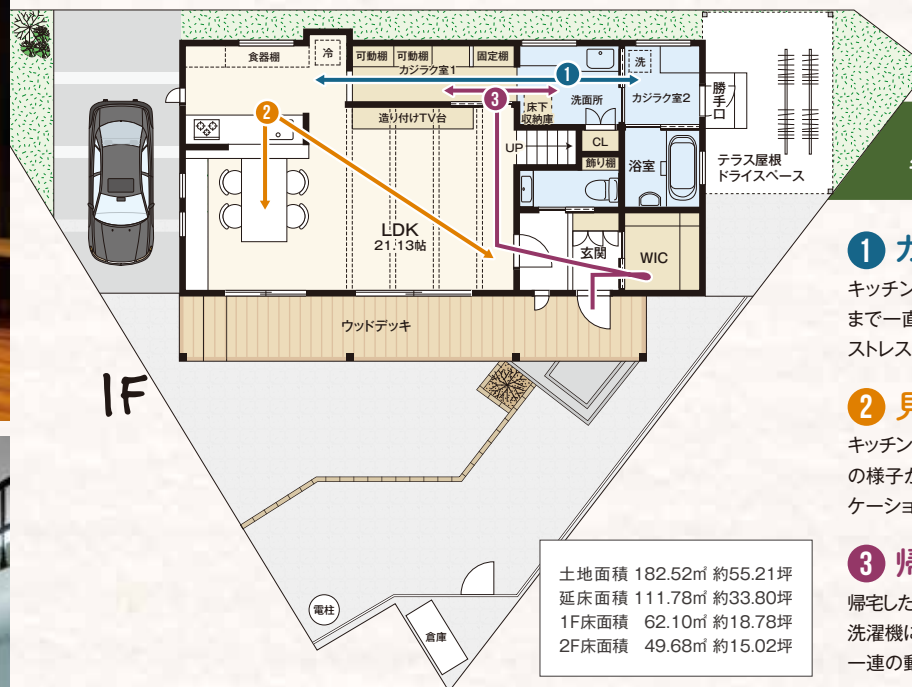

## NEW MODEL HOUSE 完成見学会

10.17 **sat** 18 **sun**  
24 **sat** 25 **sun** AM10:00  
PM5:00

完全予約制  
1時間毎に1組

右記QRコードから  
ご予約ください。

会場

**草津市橋岡町**  
ファーストステージ橋岡1号地

※会場へは誘導看板を目印にお越しください。

新型コロナウイルス感染症予防対策を  
おこなっております。

※完成見学会当日にご都合が合わない場合、個別にご相談ください

CONCEPT MODEL HOUSE vol.9  
**Raku-Ya**  
家事楽動線の家

家事動線の工夫が時短に繋がり、毎日の生活がほんの少しく楽になります。「ほんの少し」の積み重ねにより生まれた時間を使って、暮らしを楽しもう。

**FLOOR MAP**

家事動線の工夫で  
毎日を暮らしやすく快適に

**1 カジラク動線**

キッチン、カジラク室、脱衣室、屋外のドライスペースまで一直線。家族みんなの行動を考えた家事動線は、ストレスなく動きやすい間取りです。

**2 見守り動線**

キッチンから1階がほとんど見渡せます。帰宅時の子どもの様子が分かり、リビングでつろぐ家族とのコミュニケーションもとりやすいので、家族の絆も育めます。

**3 帰宅時動線**

帰宅したら上着をかけ、洗面所で手を洗い、汚れた衣類は洗濯機にに入れて、服を着替えて、LDKへ。流れるような一連の動作に配慮した帰宅時動線の良い家です。

土地面積 182.52㎡ 約55.21坪  
延床面積 111.78㎡ 約33.80坪  
1F床面積 62.10㎡ 約18.78坪  
2F床面積 49.68㎡ 約15.02坪