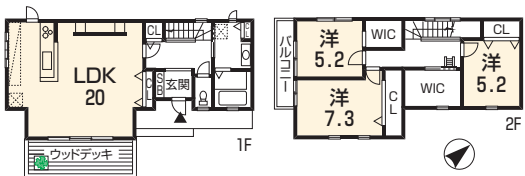

◇家電を遠隔操作できるIoTの技術を採用! ◇自動で浴槽を掃除してくれる「おそうじ浴槽」の採用!

First Stage 栗東市 岡

目川区画整理地隣接 [全5区画]

3号地 特別プライス

土地価格 1771万円 ●土地142.85㎡ (約43.21坪)

建物特別価格 1419万円 (税込) ●建延 95.23㎡ (約28.80坪)

※外構工事別途

土地+建物 ▶ 3190万円 (税込)