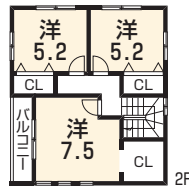

First Stage 栗東市 岡

目川区画整理地隣接 [全5区画]

3号地 特別プライス

土地価格 1771万円 ●土地142.85㎡ (約43.21坪)

建物特別価格 1419万円 (税込) ●建延 95.23㎡ (約28.80坪)

※外構工事別途

土地+建物 ▶ 3190万円 (税込)

ローン返済例 月々85,658円 ボーナス払いなし

※上記お支払い算出基準 35年払い 金利0.7% 借入金額3,190万円
※金利変動及び借入諸条件により異なります。

●滋賀県栗東市岡 ●JR琵琶湖線「草津」駅より徒歩24分 ●地目/宅地 ●都市計画区域/市街化区域 ●用途地域/第1種住居地域 ●建ぺい率60% ●容積率200% ●設備/関西電力、都市ガス、公営上下水道、雨水側溝 ●建築条件付 (売主)