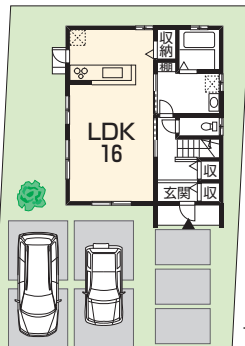

First Stage 栗東市 岡

目川区画整理地隣接 [全5区画]

3号地 特別プライス

土地価格 1771万円 ●土地142.85㎡ (約43.21坪)

建物特別価格 1419万円 (税込) ●建延 95.23㎡ (約28.80坪)

※外構工事別途

土地+建物 ▶ 3190万円 (税込)

ローン返済例 月々85,658円 ボーナス払いなし

※上記お支払い算出基準 35年払い 金利0.7% 借入金額3,190万円
※金利変動及び借入諸条件により異なります。

●滋賀県栗東市岡 ●JR琵琶湖線「草津」駅より徒歩24分 ●地目/宅地 ●都市計画区域/市街化区域 ●用途地域/第1種住居地域 ●建ぺい率60% ●容積率200% ●設備/関西電力、都市ガス、公営上下水道、雨水側溝 ●建築条件付 (売主)