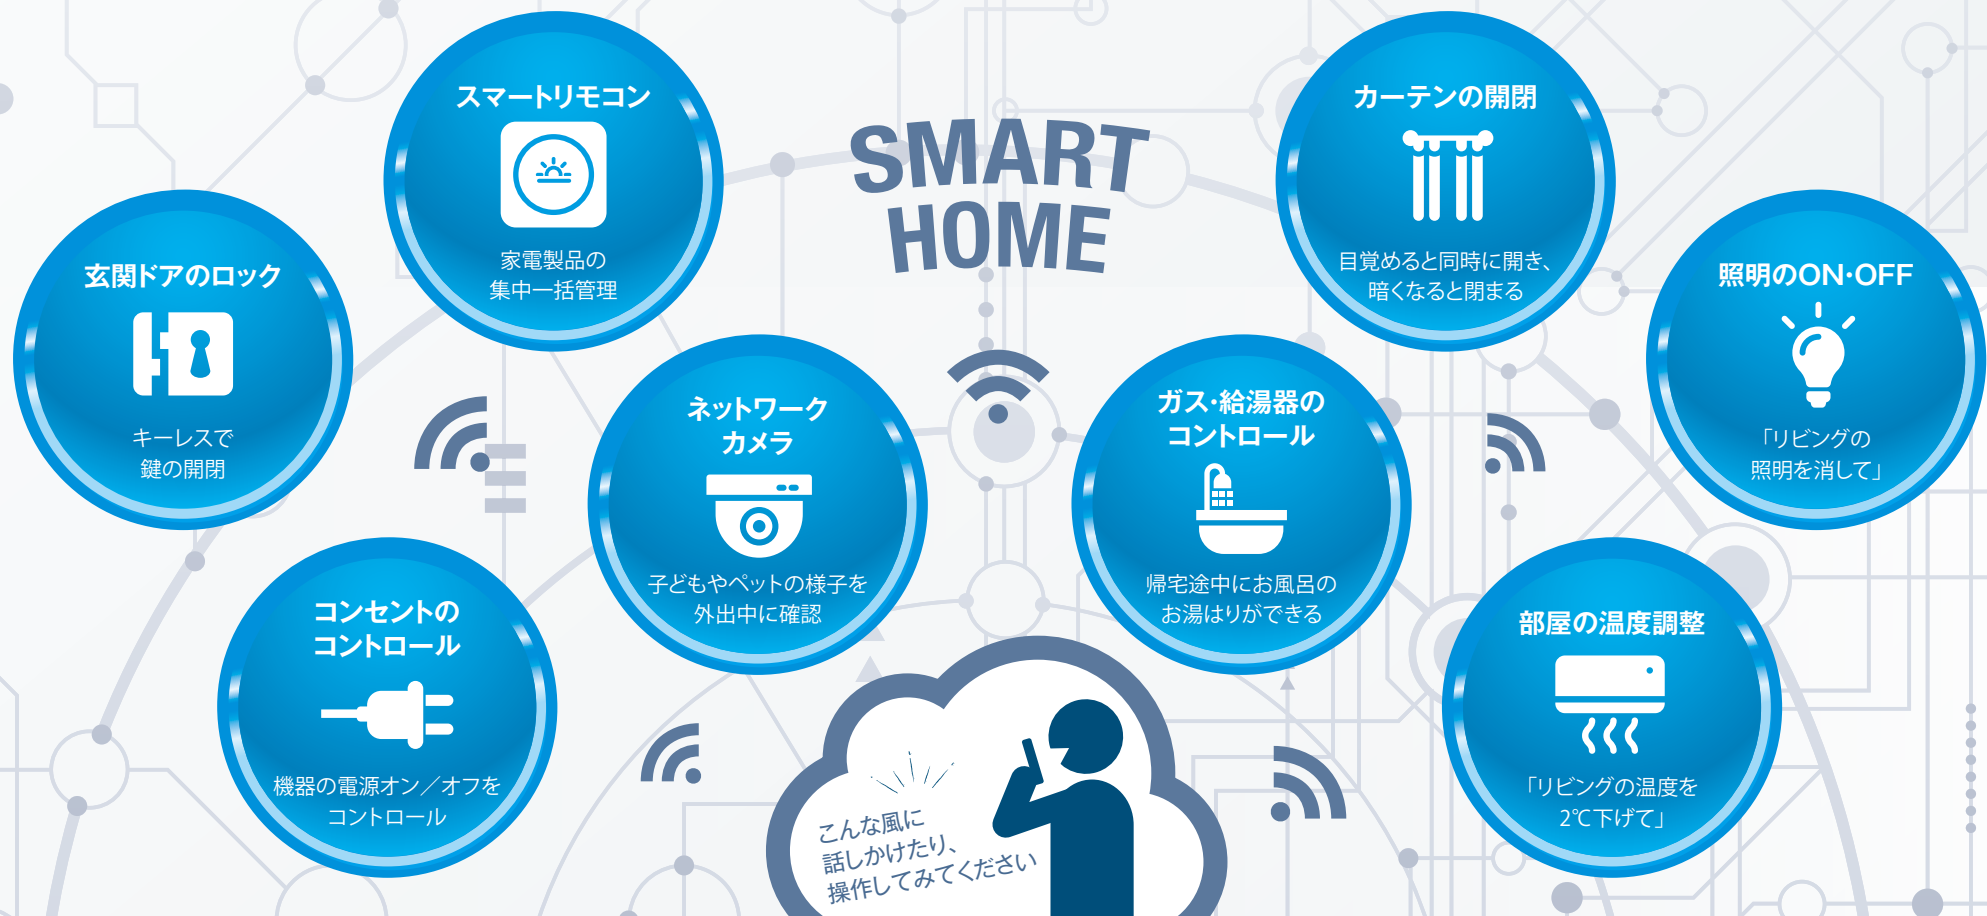

※会場へは誘導看板を目印にお越しください。

IoTの波がやってくる! 乗るなら“今ココ”で体験!

Ride On

あなたの自由な時間を増やしてくれるAI・IoT(インターネットオブシングス)。毎日のようにニュースで紹介される新技術に、ワクワクしませんか? 「そんなのは都心部の一部だけでしょう?」そのような声も聞こえてきそうですが…。
いえいえ、もうすでにAI・IoTの大きな波はスグそこに来ています。スマートフォンを筆頭にさまざまな家電にAI制御搭載が当たり前前の時代となってきました。波に呑まれるも、うまく乗るもあなた次第です!

Imacocoは、「私が私でいられる家、私らしい家」という想いのもと、それぞれのご家族にとっての「デザイン・快適性」といった感動をご提供させていただきます。

AI・IoTが住まう人を理解し、お家がかげがえのない家族となることを目指します。

あなたもこのAI・IoTの波にぜひ乗りませんか? まずは見学会にお越しください。

スマートホームとは? ㊦

スマートホームとは、インターネットに接続できる家電をスマホやスマートスピーカーで操作できる住宅のことです。インターネットに接続できる家電はIoT(Internet of Things)家電やスマート家電と呼ばれています。
スマートハウスが「省エネ・節約」に重きを置いているのに対し、スマートホームは「利便性」に重きを置いているのが特徴です。

近未来的な暮らしの実現 ㊦

利便性に重きを置いているので、スマートスピーカーやスマホで家の施錠を行ったり、声でエアコンの温度を調整できたりします。さらに、朝起きたら、自動でカーテンを開けて、コーヒーを入れてくれる。照明を好きな色や明るさに変更できるなど、SF映画のような近未来的な暮らしを実現してくれます。

株式会社 栗東ハウジング
滋賀県栗東市小柿5丁目11番3-1号

通話無料 0800-808-1055