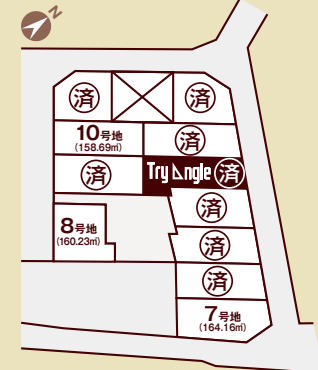

## BROOKLYN STYLE

コンセプトモデルハウス

# 最終公開

日時

10.14 **sat** 15 **sun** AM10:00  
▶ PM5:00

会場

栗東市苅原 ファーストステージ  
栗東苅原3号地

## ファーストステージ 栗東苧原

【概要】所在地/滋賀県栗東市苧原字測ノ上168番地 交通/JR琵琶湖線「栗東」駅より徒歩10分 開発総面積/6464.6㎡ 今回販売区画数/3区画

■販売価格/1,624.3万円~1,915万円 ■地目/宅地 ■用途地域/第一種住居専用地域 ■建ぺい率・容積率/60%・200% ■防火/法22条 ■景観/中山道景観形成推進地域 ■文化財保護法 ■道路/幅員6m(アスファルト舗装) ■私道負担/なし ■設備/関西電力、大阪ガス、栗東市市営水道、公共下水道 ■開発許可番号/栗東市指令開第000154号 ■宅地造成完了済/平成28年1月 ■宅地/141.74㎡~164.50㎡ ■最多販売価格帯/1,600万円台(4区画) ■売主