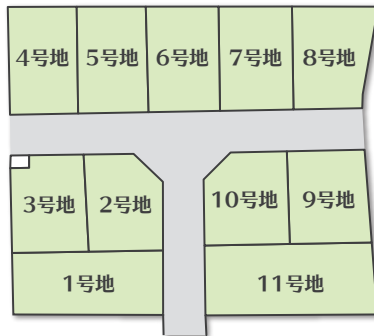

First Stage ファーストステージ  
栗東小柿4丁目

# JR草津駅徒歩圏内!! 総11区画の新しい街誕生!!

### 治田西小学校徒歩6分

土地価格

3号地 1,736.3万円  
土地面積151.05㎡(約45.69坪)

1号地 2,088.0万円  
土地面積197.21㎡(約59.66坪)

周辺環境

- JR草津駅.....徒歩20分
- 治田西幼稚園.....徒歩9分
- 治田西小学校.....徒歩6分
- ジャパン栗東店.....徒歩5分
- ローソン.....徒歩4分
- エイスクエア.....徒歩25分

近隣のモデルハウス(栗東市内)  
見学できます!

●所在地/栗東市小柿4丁目 ●交通/JR草津駅徒歩20分 ●開発総面積/2,318.14㎡ ●販売区画数/総11区画 ●地目/宅地 ●用途地域/第一種住居地域 ●建ぺい率/60% ●容積率/200% ●造成工事完了済/2017年4月 ●開発許可番号/000190号 ●設備/電気:関西電力、ガス:都市ガス、上下水道:公営、雨水:道路側溝 ●建築条件付 (売主)