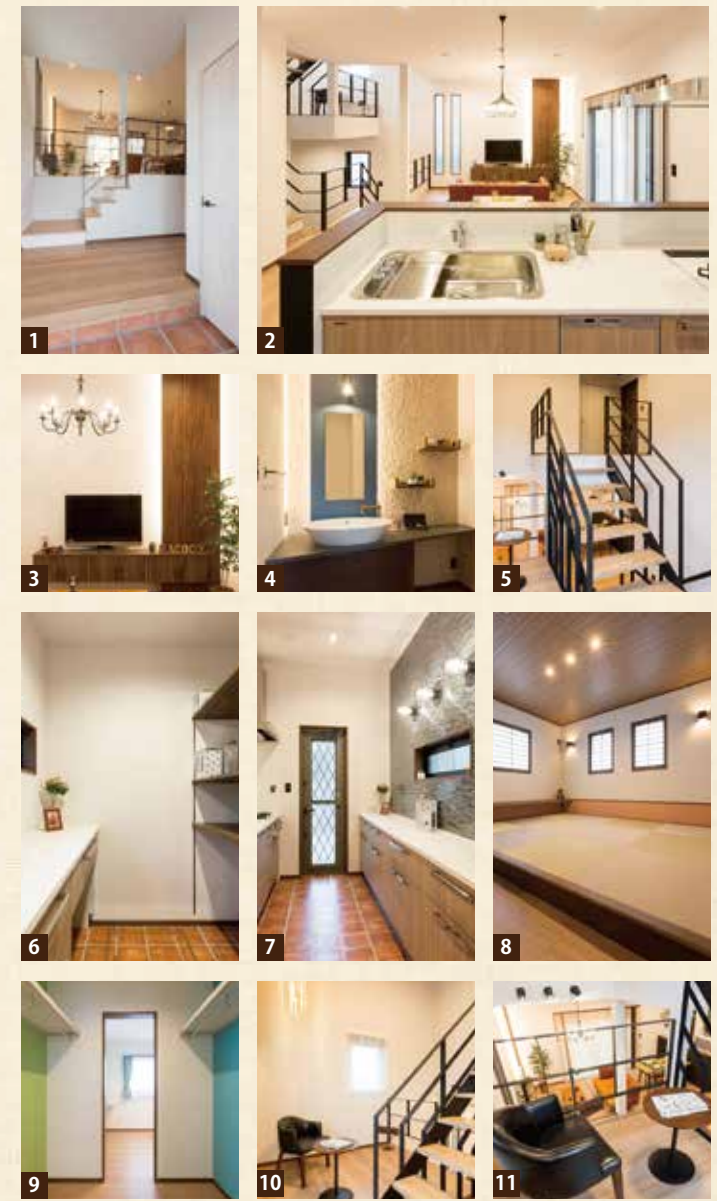

土地面積 179.36㎡(54.25坪) 1階施工面積 59.62㎡(18.03坪)  
建物面積 124.21㎡(37.57坪) 2階施工面積 64.59㎡(19.54坪)

見学会会場へは誘導看板を目印にお越しください。

かしこく建ててひろびろ暮らす。スキップフロアを活かした、空間を広く自由に使える遊び心いっぱいのモデルハウス。

**1玄関・土間収納**  
…LDKとの間仕切りをなくす事で、開放感と繋がりのある空間に。また玄関に土間収納を設けることによって、玄関もスッキリ。靴もたっぷり収納できます。

**2キッチン**…キッチンに立つと家中が一望できます。コミュニケーションが取りやすい間取りになりました。**3テレビボード**…真っ直ぐ伸びるあすなろをイメージした間接照明のデザインウォールが印象的です。**4洗面台**…完全オリジナルで施工しました。横のカウンターはドレッサースペースとしても使えます。**5階段・手摺**…オリジナルデザインのアイアン階段と手摺をこの家のために地域の鉄工所と制作。**6パントリー**…普段使わないお鍋やホットプレート、買い置きのお皿などたっぷり収納できます。**7カップボード**…食器の収納とキッチン家電の置き場、調理台や盛り付けスペースとしても活用可能です。**8主寝室**…布団を敷いて寝る昔ながらのスタイル。落ち着いた旅館のような雰囲気。**9子ども部屋**…部屋に合わせてクロスを貼り分けた共有クローゼットを通過して各部屋への行き来ができます。**10フリースペース**…パソコンスペースやお子さんの勉強スペースなど、自由に使って頂ける空間をご提案します。**11吹抜**…スキップフロアのそれぞれの階層が見渡せ、さらなる開放感を。