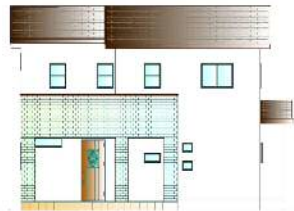

# Treasure chest 宝箱

～家族の笑顔を紡ぐ家～

お子様の成長と共に始まったO様邸のマイホーム計画。  
ご主人様の希望、奥様の夢、お子様の将来・・・ひとつづつ形にして完成をわかえました。  
ご家族が、いつでも自然に触れ合え笑顔が溢れますよう、想いを込めて。

### ☑️ ゆとりの時間を生む工夫

効率の良い家事動線や各空間の用途に合わせた収納スペースを予め設け使いやすく  
しまいやすいように計画しました。ご家族みんなで使える玄関横の大容量の土間収納。  
忙しい朝でもゆったり使って頂けるツーボウルの造り付け洗面台もご覧ください。

1階

2階