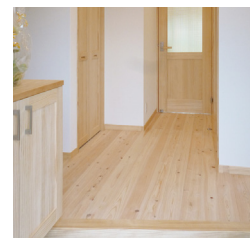

**ダークブラウン**

ウォールナット柄のダークブラウンは、上品な木目柄と高級感あふれる色調が、モダンなデザインの中にもシックな彩を添えてくれます。

**ライトブラウン**

ブラックチェリー柄の上品な色合いと豊かな表情のライトブラウン。風格あるたたずまいの中にエレガントが香り、端正な美しさが人を魅了します。

**玄関収納**

取っ手 シルバーE型

**収納**

**無垢フローア【オプション】**