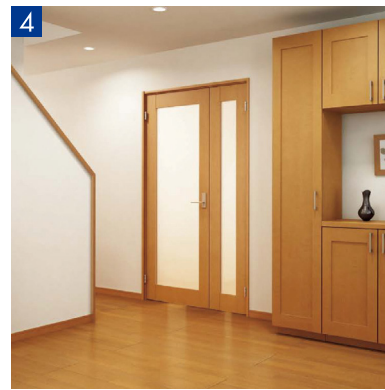

**ホワイト**

シンプルモダンという形容詞がふさわしい、エレガントなホワイトのデザインドア。典雅な印象をたたえたその趣は、暮らしに明るくやわらかなイメージを演出します。

**ナチュラルピンク**

穏やかな木目と、紅褐色の表情がナチュラルですっきりとした空間を創り出します。

**パール**

パール色ならではの明るく優美な色調が醸す、優しく温かみのある印象。心地よいナチュラル感と気品あるたたずまいは、どんなコーディネートも幅広く楽しめます。

**ダークブラウン**

ウォールナット柄のダークブラウンは、上品な木目柄と高級感あふれる色調が、モダンなデザインの中にもシックな彩を添えてくれます。

**ライトブラウン**

ブラックチェリー柄の上品な色合いと豊かな表情のライトブラウン。風格あるたたずまいの中にエレガントが香り、端正な美しさが人を魅了します。

**玄関収納**

取っ手 シルバーE型

**収納**

**無垢フローア【オプション】**