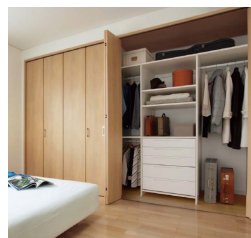

**ダークブラウン**

ウォールナット柄のダークブラウンは、上品な木目柄と高級感あふれる色調が、モダンなデザインの中にもシックな彩を添えてくれます。

**ライトブラウン**

ブラックチェリー柄の上品な色合いと豊かな表情のライトブラウン。風格あるたたずまいの中にエレガントが香り、端正な美しさが人を魅了します。

**玄関収納**

取っ手 シルバーE型

**収納**

**無垢フローア【オプション】**