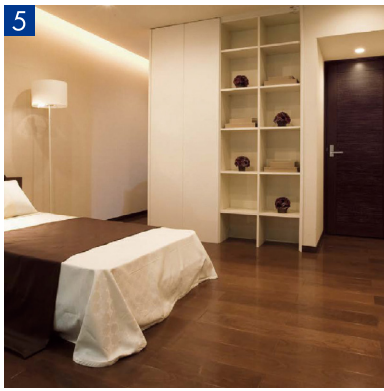

**ホワイト**

シンプルモダンという形容詞がふさわしい、エレガントなホワイトのデザインドア。典雅な印象をたたえたその趣は、暮らしに明るくやわらかなイメージを演出します。

**ナチュラルピンク**

穏やかな木目と、紅褐色の表情がナチュラルですっきりとした空間を創り出します。

**パール**

パール色ならではの明るく優美な色調が醸す、優しく温かみのある印象。心地よいナチュラル感と気品あるたたずまいは、どんなコーディネートも幅広く楽しめます。

**センターピンク**

落ち着いた味わい深い色調とあたたかいイメージは、空間を快活に、優しい自然のぬくもりで包み込みます。

**ディープブラウン**

洗練された格調の高さが息づく、深みのある落ち着いた色調と表情。存在感のあるそのインテリアテイストは、上質かつ重厚間を演出したい空間づくりに最適です。

**ライトクリア**

トラディショナルな雰囲気により、世界中で高い人気を誇るオークをモチーフにしました。洗練とナチュラルが美しく調和した穏やかな色調が、空間に心地よいアクセントを与えてくれます。